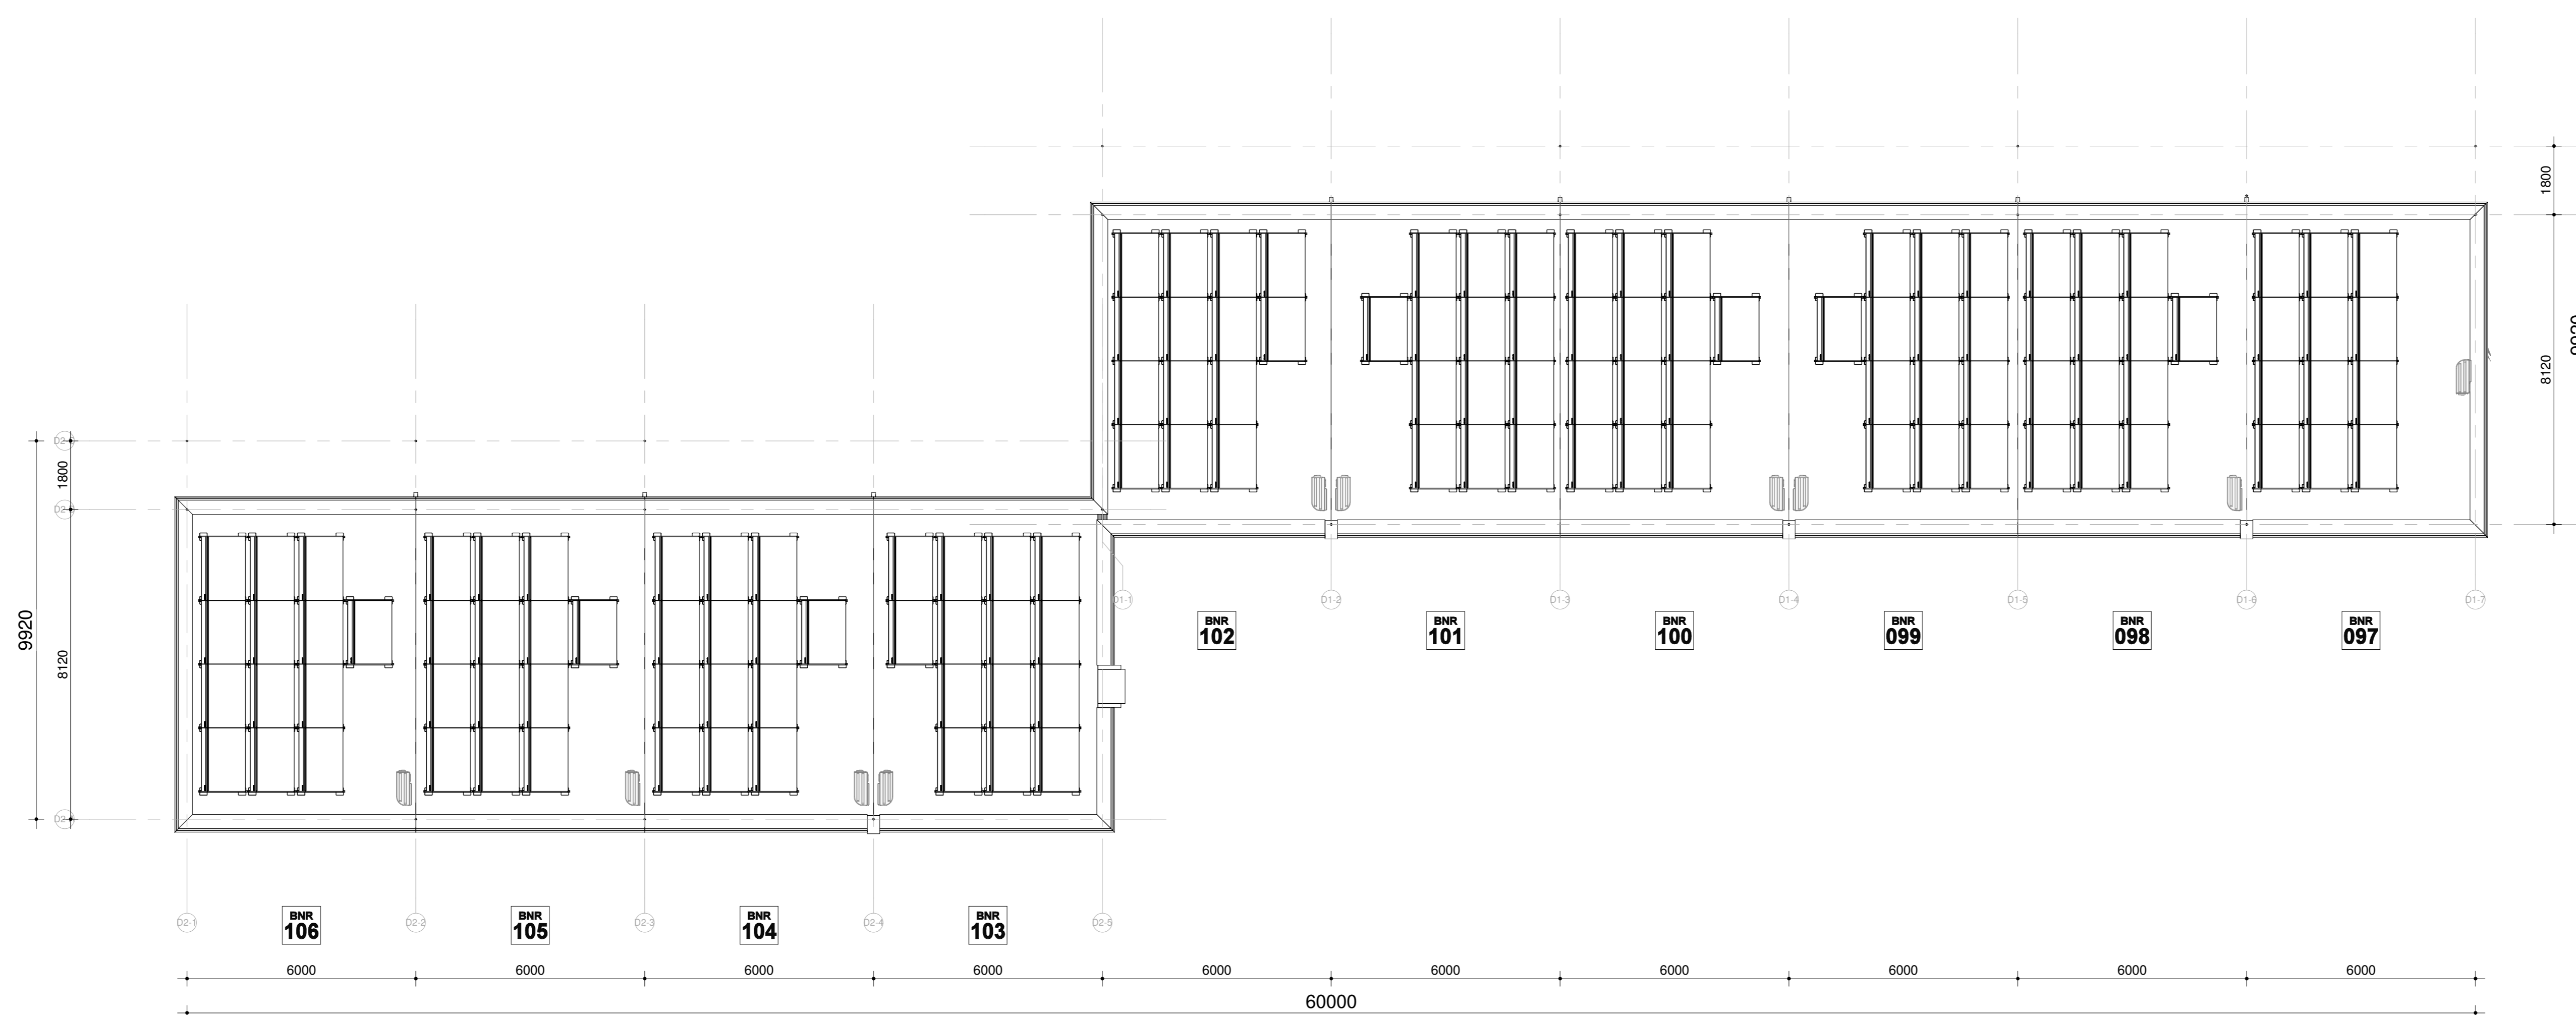

dakaanzicht